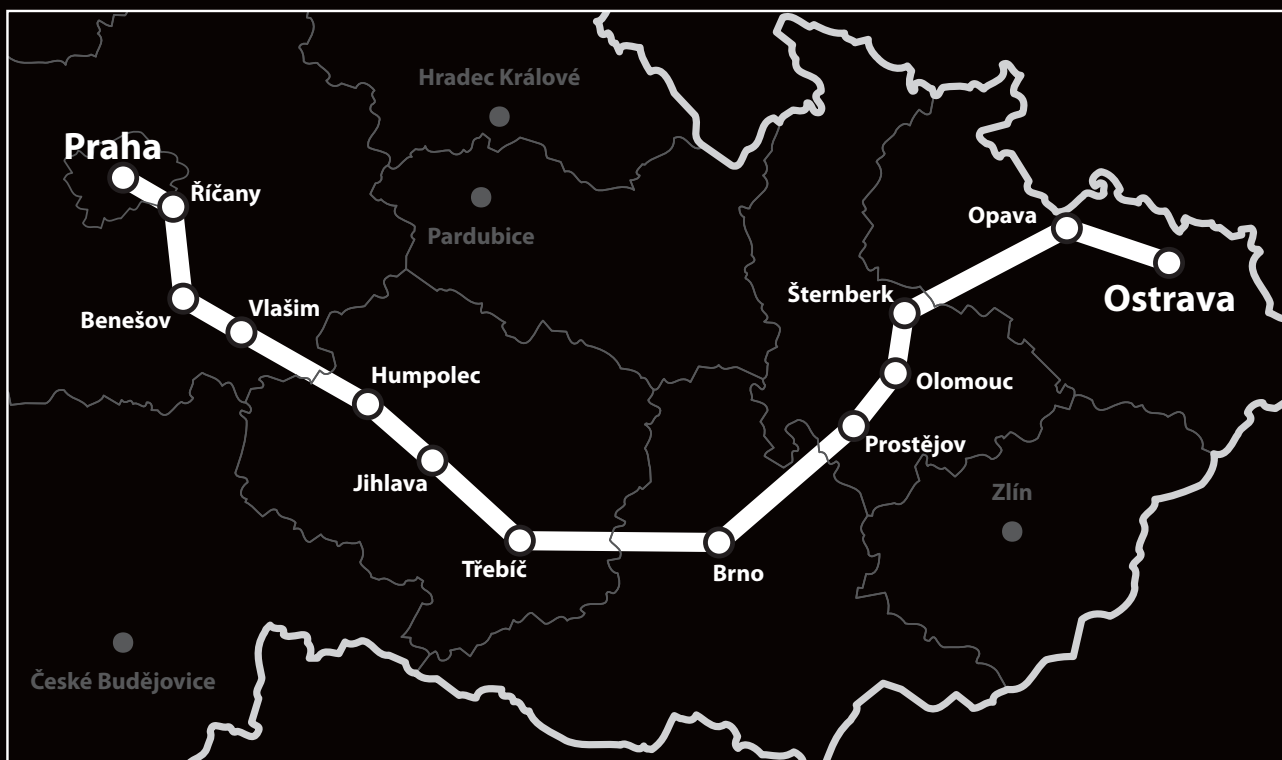

SYMBOLICKÁ JÍZDA NA TROJKOLE SPOJÍ VIDÍCÍ I NEVIDÍCÍ OSTRAVA → PRAHA | 2.–9. 11. 2011

Trojcolo, speciálně postavené pro Světlušku, vyjede 2. 11. z Ostravy a vydá se na osmidenní cestu přes Moravu a Čechy až do Prahy, kam dorazí 9. 11. ve 21 h do živého přenosu benefičního večera Světla pro Světlušku. Posádka trojkola se bude v průběhu cesty štafetově měnit, na třech sedlech se postupně vystřídají nevidomí cyklisté, sportovci a známé osobnosti, kteří se rozhodli zapojit do Jízdy za Světluškou. Na trojkolo usednou patronka Světlušky Aneta Langerová, Štěpánka Hilgertová, Anička Kulíšková, Aleš Valenta, Ondřej Brzobohatý, Petr Rajchert, Lucie Výborná

a řada dalších osobností. Potkat se s nimi můžete i vy, když přijдете podpořit Jízdu za Světluškou do měst, kde bude mít zastávky. Během nich budou zvat ke sledování benefičního večera Světlo pro Světlušku na ČT1 a ČRo1, rozdávat letáky a plakáty k benefičnímu večeru a lidé si budou také moci koupit sbírkové předměty a přispět do sbírky Světluška na pomoc nevidomým. Světloňošem se stane každý, kdo si u Světlušky vyzvedne letáčky a pomůže s jejich distribucí.
Děkujeme Světloňošům!